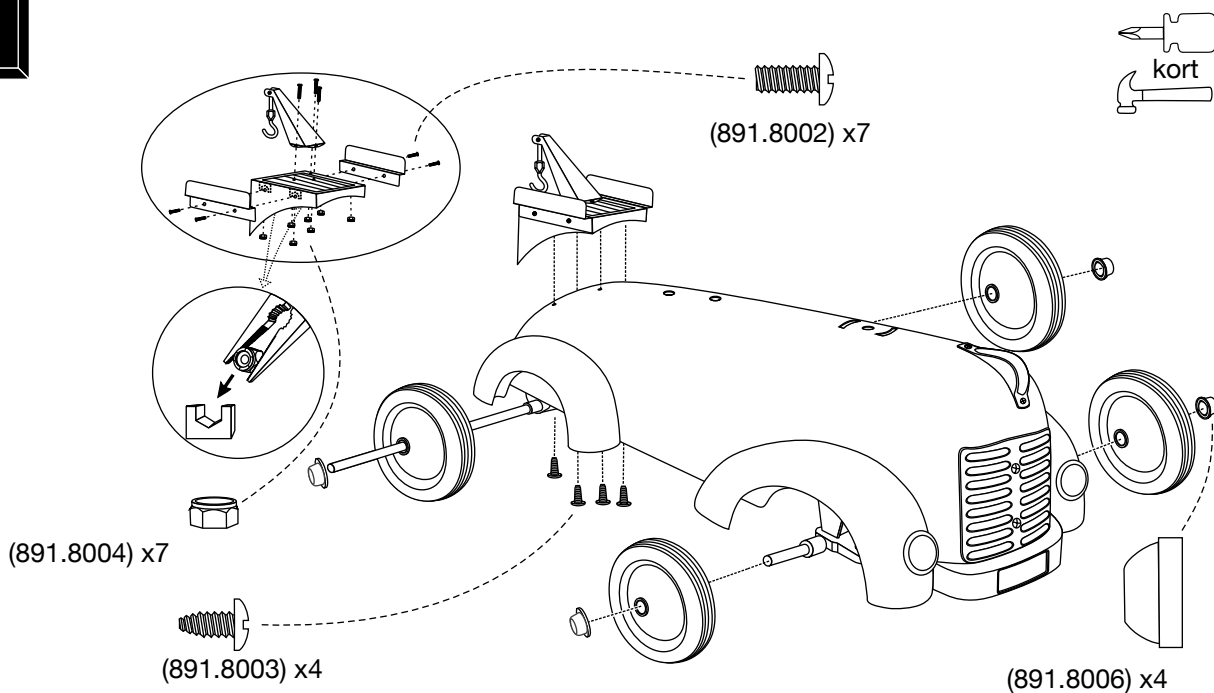

4

5

Toezicht van een volwassene is vereist. Zorg ervoor dat degene die het voertuig gebruikt bekend is met de werking van het voertuig.

WAARSCHUWING: Dit voertuig beschikt niet over een remsysteem. Niet gebruiken op steile heuvels, op trappen of in de buurt van water. Het voertuig nooit gebruiken op ruw terrein, om sprongen te maken of andere stunts mee uit te voeren. Niet meer dan één kind kan het voertuig gelijktijdig gebruiken (1 persoon per voertuig). Schoenen en helm moeten te allen tijde gedragen worden, om letsel te voorkomen.

Geschikt voor kinderen vanaf 24 maanden.